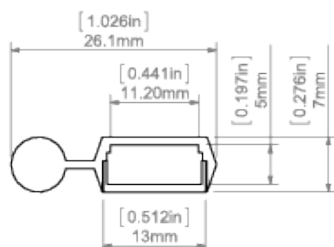

TECHNICKÝ VÝKRES

POLI profile and POLI mounting bracket
profil POLI z mocovníkem POLI