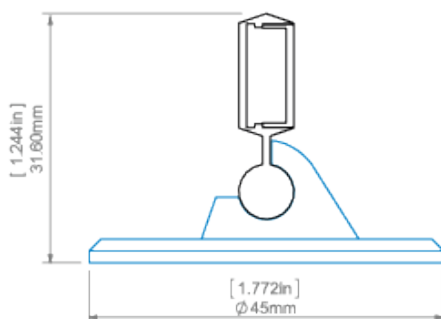

POLI profile and POLI mounting bracket
profil POLI z mocovníkem POLI