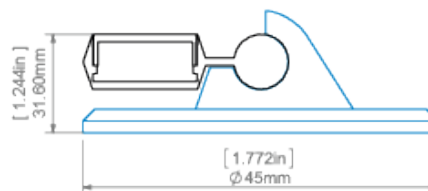

TECHNICKÝ VÝKRES

POLI profile and POLI mounting bracket
profil POLI z mocovníkem POLI