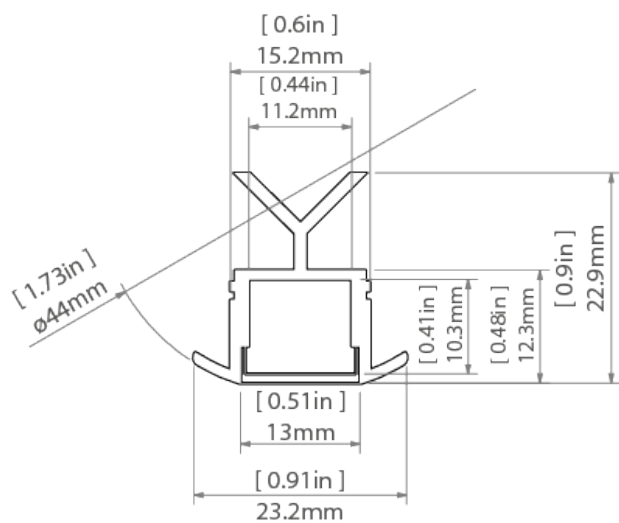

DOSTUPNÉ DÉLKY

Ref.	povrchová úprava	dostupné délky
B6144ANODA_1.05	Stříbrně anodizovaný	1050 mm
B6144ANODA_2.10	Stříbrně anodizovaný	2100 mm

TECHNICKÝ VÝKRES