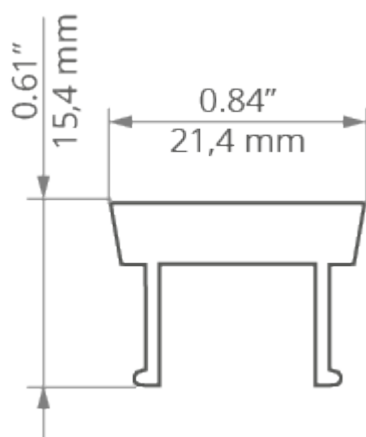

**TECHNICKÁ SPECIFIKACE**

Materiál	PMMA
Dostupné délky	1000 mm, 2000 mm, 3000 mm
Odolnost vůči UV záření	ano

**TECHNICKÝ VÝKRES**

## SOUVISEJÍCÍ PROFILY

Systém HR-MAX  
Ref: C1829 (HR-  
MAX) + C1827  
(HR-MAX-T) +  
C1828 (HR-MAX-  
TW)

Systém HR-OPTI  
Ref: C1844 (HR-  
OPTI) + 42121

Profil HR-MAX  
Ref: C1829

Profil HR-OPTI  
Ref: C1844