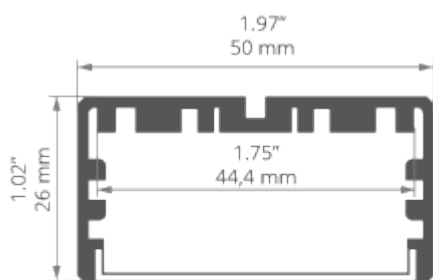

Ref.	povrchová úprava	dostupné délky
C2609ANODA_2	Stříbrně anodizovaný	2000 mm
C2609ANODA_3	Stříbrně anodizovaný	3000 mm

TECHNICKÝ VÝKRES