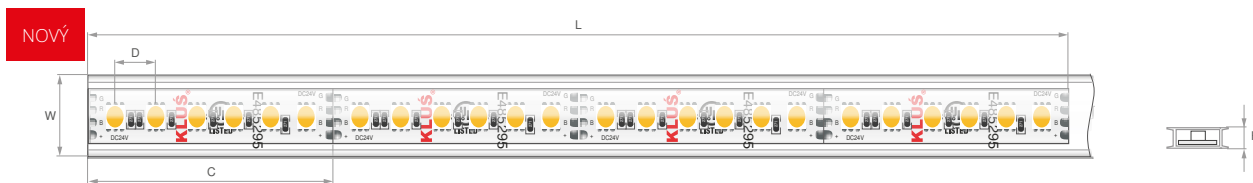

LED pásek 14K-WP-K-RGB-1200-24V

Ref. KWP-14KRGB-1200-24

Ref. arch 14K-WP-K-RGB-1200-24V

Dimensions: Šířka [W]: 16.7 mm | Maximální délka napájení [L]: 5 m | Dělitelnost [C]: 50 mm | Vzdálenost mezi LED [D]: 8.3 mm | Výška [H]: 4.6 mm

TECHNICKÁ SPECIFIKACE

Stupeň krytí IP	64
Barva LED	RGB
Pracovní teplota	-20°C - 60°C
Napětí napájení	24 V DC
Výkon	12 W/m
Úhel svitu	120°
Počet LED na 1 m	120

Počet LED v sekci řezu	6 ks
Spotřeba energie	20 kWh/1000h
Záruka [měsíc]	48