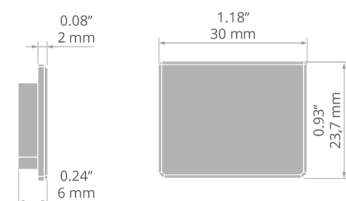

Záslepka 3035-O

Ref. C24274C02

Ref. arch 24274

ÚČEL PRODUKTU

- estetické provedení a ochrana vnitřku svítidla

INSTALACE

- do profilu, na zacvaknutí

TECHNICKÝ VÝKRES

TECHNICKÁ SPECIFIKACE

Materiál	ABS
Barva	■ šedý
Tvary	obdélný
Výška	23 mm

Šířka	30 mm
Odolnost vůči korozi	ano
Odolnost vůči korozi při vysoké salinitě	ano

Záslepka 3035-O

Ref. C24274C02

Ref. arch 24274

SOUVISEJÍCÍ PROFILY > ARCHITEKTONICKÉ