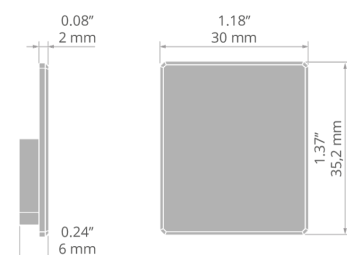

## TECHNICKÁ SPECIFIKACE

Materiál	ABS
Barva	■ šedý
Tvary	obdélný
Výška	35 mm

Šířka	30 mm
Odolnost vůči korozi	ano
Odolnost vůči korozi při vysoké salinitě	ano