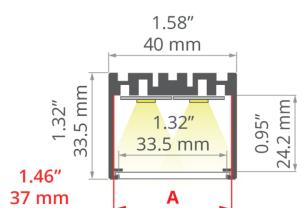

TECHNICKÝ VÝKRES

1:2