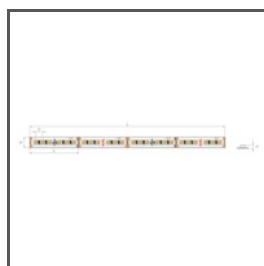

K-1275-24
K-1275-24