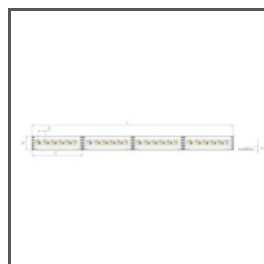

K-RGBW-1530-24
K-RGBW-1530-24