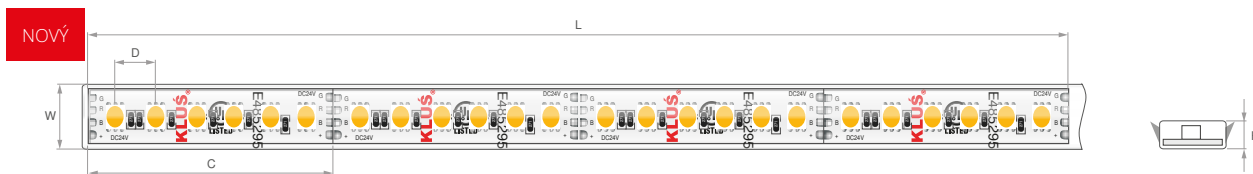

LED pásek 8K-WP-K-RGB-1200-24V

Ref. KWP-8KRGB-1200-24

Ref. arch 8K-WP-K-RGB-1200-24V

KLUŠ Inspiring Solutions

Dimensions: Šířka [W]: 10 mm | Maximální délka napájení [L]: 5 m | Dělitelnost [C]: 50 mm | Vzdálenost mezi LED [D]: 8.3 mm | Výška [H]: 4 mm

TECHNICKÁ SPECIFIKACE

Stupeň krytí IP	65
Barva LED	RGB
Pracovní teplota	-20°C - 60°C
Napětí napájení	24 V DC
Výkon	12 W/m
Úhel svitu	120°
Počet LED na 1 m	120

Počet LED v sekci řezu	6 ks
Spotřeba energie	20 kWh/1000h
Záruka [měsíc]	48