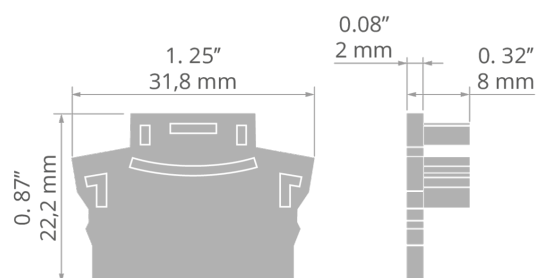

Záslepka BONI-22

Ref. C24466C02

Ref. arch 24466

NOVÝ

ÚČEL PRODUKTU

- estetické provedení a ochrana vnitřku svítidla

INSTALACE

- do profilu, na zacvaknutí

TECHNICKÝ VÝKRES

TECHNICKÁ SPECIFIKACE

Materiál	ASA
Barva	■ šedý
Výška	22 mm

Šířka	31 mm
Odolnost vůči UV záření	ano

Záslepka BONI-22

Ref. C24466C02

Ref. arch 24466

SOUVISEJÍCÍ PROFILY > FASÁDNÍ