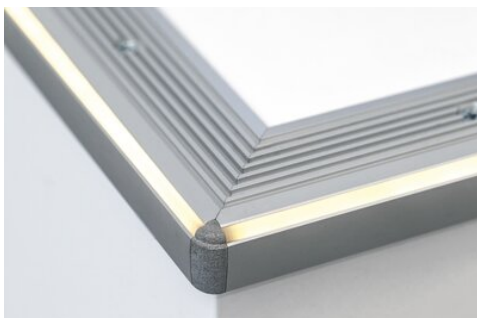

SAMPLE PROJECTS