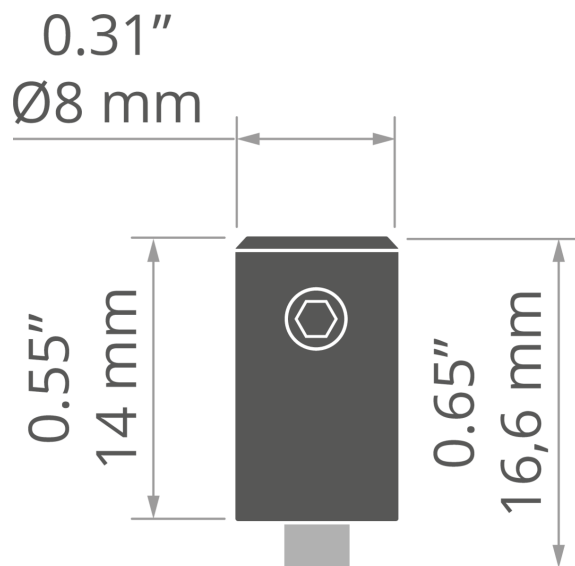

## TECHNICKÁ SPECIFIKACE

Šířka	8 mm
Výška	16.6 mm
Nosnost	10 kg

Barva	Ref
<input type="checkbox"/> stříbrná	C28189N00 42347
<input checked="" type="checkbox"/> černý	C28189L07 42347L9005
<input type="checkbox"/> bílá	C28189L10 42347L9010