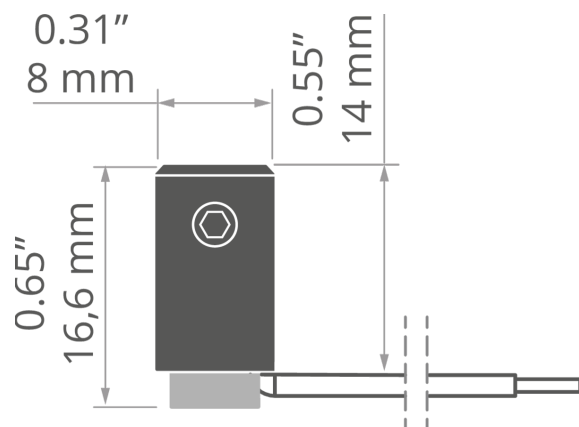

Závěska FI-8-PRET-ZMZ

Ref. C28190N00

Ref. arch 42348

- Podélné zavěšení na tyči
- Elektricky vodivé také pro jeden pól proudu
- Malé rozměry

ÚČEL PRODUKTU

- k zavěšení LED svítidel

INSTALACE

- do svítidla pomocí malého zámku
- do tyče pomocí aretačního šroubu

TECHNICKÝ VÝKRES

TECHNICKÁ SPECIFIKACE

Barva	■ stříbrná eloxovaný	Výška	16.6 mm
Šířka	8 mm	Nosnost	10 kg

SAMPLE PROJECTS