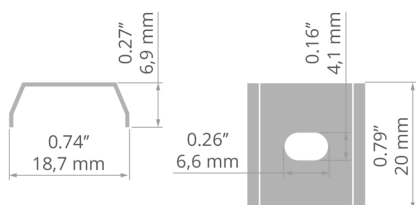

Úchytka GIP-STN

Ref. C24447N00

Ref. arch 24447

NOVÝ

- Vysoká mechanická odolnosť také proti povětrnostním vlivům
- Vysoká nosnost
- Neviditelná montážní konzola

ÚČEL PRODUKTU

- k uchycení LED svítidel

INSTALACE

- do povrchu pomocí správně zvoleného šroubu
- do svítidla, pomocí háků
- snadná montáž a demontáž svítidla "na klik"

TECHNICKÝ VÝKRES

TECHNICKÁ SPECIFIKACE

Materiál	nerezová ocel	Výška	7 mm
Barva		Odolnost vůči korozi	ano
Délka	20 mm	Odolnost vůči UV záření	ano
Šířka	19 mm	Nosnost	5 kg