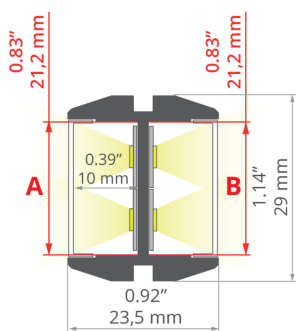

## TECHNICKÁ SPECIFIKACE

Materiál	hliník
Možné IP svítidla	20
Možné tvary svítidla	mnohoúhelný
Průřez profilu	obdélný
Šířka	23.5 mm
Výška	29 mm
Šířka lepení LED A	21.2 mm
Šířka lepení LED B	21.2 mm
Počet LED pásků A (šířka 8 mm)	2
Počet LED pásků B (šířka 8 mm)	2
Možnost twistování	ano
Možnost ohýbání	ano
Minimální vnější poloměr	240 mm
Minimální vnitřní poloměr	240 mm
Typ budovy	Kulturní/volnočasový objekt, Objekt horeca, komerční objekt, Komerční objekt