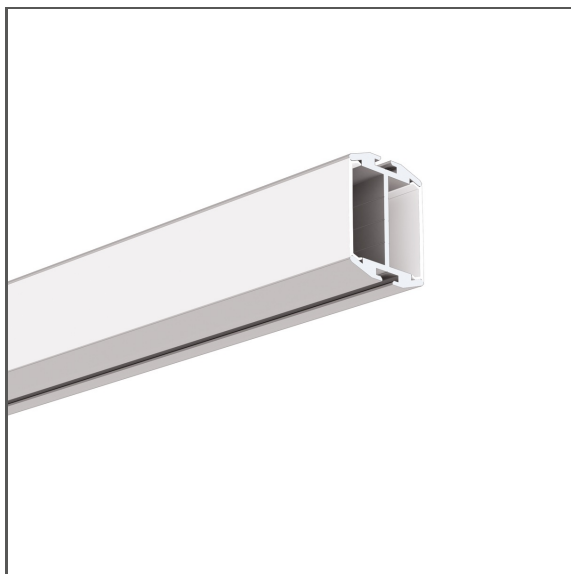

# Profil GIZA-DUO-LL

Ref. A02162

Ref. arch C2162

**KLUŠ** Inspiring Solutions

- Snadné vytváření geometrických obrazců
- Dva směry svícení
- Malý poloměr ohybu:

## TECHNICKÁ SPECIFIKACE

Materiál	hliník
Možné IP svítidla	20
Možné tvary svítidla	mnohoúhelný
Průřez profilu	obdélný
Šířka	23.5 mm
Výška	29 mm
Šířka lepení LED A	21.2 mm
Šířka lepení LED B	21.2 mm
Počet LED pásků A (šířka 8 mm)	2
Počet LED pásků B (šířka 8 mm)	2
Možnost twistování	ano
Možnost ohýbání	ano
Minimální vnější poloměr	240 mm
Minimální vnitřní poloměr	240 mm
Typ budovy	Kulturní/volnočasový objekt, Objekt horeca, komerční objekt, Komerční objekt