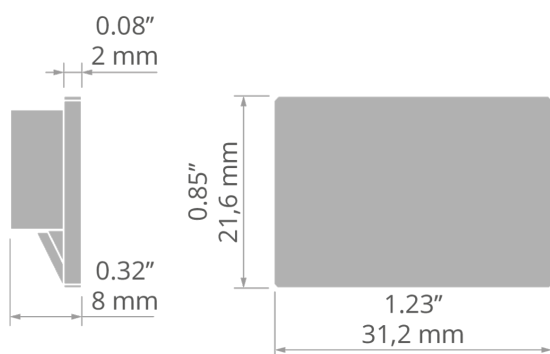

Záslepka GIZA-LL-ZMG

Ref. C24467C02, C24467C07

Ref. arch 24467, 24468

ÚČEL PRODUKTU

- estetické provedení a ochrana vnitřku svítidla

INSTALACE

- do profilu, na zacvaknutí

TECHNICKÝ VÝKRES

TECHNICKÁ SPECIFIKACE

Materiál	ABS
Tvary	čtvercový
Výška	21.6 mm
Šířka	31.2 mm

Barva	Ref
■ stříbrná	C24467C02 24467
■ černý	C24467C07 24468