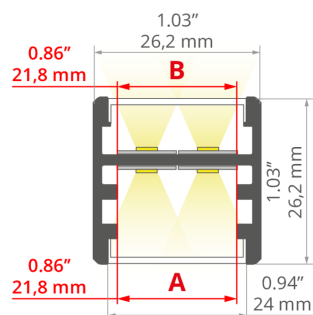

- jako závěsné, pomocí doporučeného příslušenství
- Možnost snadného spojování do sérií a systémů

DALŠÍ INFORMACE

- standardní délky profilů a krytů Kluš: 1000 mm (tolerance $\pm 1,5$ mm) a 2005 mm / 3010 mm (tolerance +5 mm); pro vybrané kryty 6050 mm, 10050 mm (tolerance +5 mm)
- při výběru jiné délky profilů / krytů, než je dostupná ve standardu, vyberte navíc službu řezání u firmy KLUŠ

TECHNICKÝ VÝKRES

TECHNICKÁ SPECIFIKACE

Materiál	hliník
Barva	stříbrná eloxovaný
Možné IP svítidla	20
Průřez profilu	obdélný
Šířka	26.2 mm
Výška	26.2 mm
Šířka lepení LED A	21.8 mm
Šířka lepení LED B	21.8 mm
Počet LED pásků A (šířka 8 mm)	2
Počet LED pásků B (šířka 8 mm)	2
S možností získání světelné řady	ano
Typ budovy	obytný prostor, Kulturní/volnočasový objekt
Zóna zařízení	kuchyň, koupelna, nábytek, výkladní skřín
Možnost snadného spojování do řad	ano
Svícení na dvě strany pro visící svítidla	ano