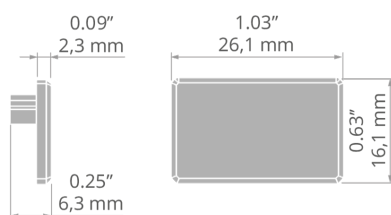

## TECHNICKÁ SPECIFIKACE

Tvary	obdélný
Výška	16 mm
Šířka	26 mm
Odolnost vůči korozi	ano
Odolnost vůči korozi při vysoké salinitě	ano

Materiál	Barva	Ref
ABS	■ šedý	C24368C02 24368
PP	■ stříbrná	C24368C10 24377
PP	■ černý	C24368C07 24385