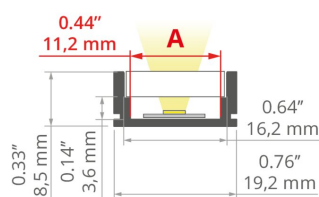

INSTALACE

- do povrchu, pomocí montážních lepidel

DALŠÍ INFORMACE

- standardní délky profilů a krytů Kluš: 1000 mm (tolerance $\pm 1,5$ mm) a 2005 mm / 3010 mm (tolerance +5 mm); pro vybrané kryty 6050 mm, 10050 mm (tolerance +5 mm)
- při výběru jiné délky profilů / krytů, než je dostupná ve standardu, vyberte navíc službu řezání u firmy KLUŠ

TECHNICKÝ VÝKRES

TECHNICKÁ SPECIFIKACE

Materiál	hliník
Možné IP svítidla	20, 67
Možné tvary svítidla	mnohoúhelný
Průřez profilu	obdélný
Šířka	19.2 mm
Výška	8.5 mm
Šířka lepení LED A	11.2 mm
Počet LED pásků A (šířka 8 mm)	1
Typ budovy	komerční objekt, Komerční objekt, obytný prostor, Objekt horeca
Zóna zařízení	komunikační tahy, koupelna, kuchyň
Difuzér se ořezává na délku profilu	ano
Vyvedení kabelu přes záslepku	ano
Vyvedení kabelu zespodu	ano

Barva	Délka	Ref
■ stříbrná neeloxované	1000 mm	A01889N_1 B1889NA_1
	2005 mm	A01889N_2 B1889NA_2
	3010 mm	A01889N_3 B1889NA_3
■ stříbrná eloxované	1000 mm	A01889A_1 B1889ANODA_1
	2005 mm	A01889A_2 B1889ANODA_2
	3010 mm	A01889A_3 B1889ANODA_3