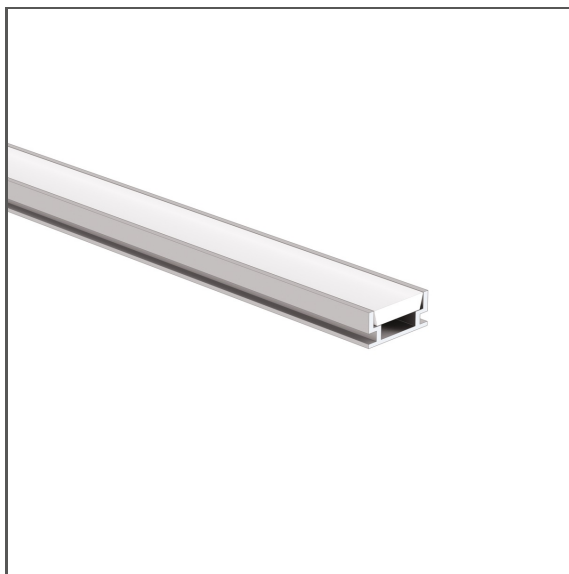

Profil HR-ALU

Ref. A01889

Ref. arch B1889

IP20

IP67

- Pro instalaci do obkladů a dlažeb
- Určeno pro stupeň ochrany IP67
- Malá výška

ÚČEL PRODUKTU

- výstražné a dekorální osvětlení

INSTALACE

- do povrchu, pomocí montážních lepidel

DALŠÍ INFORMACE

- standardní délky profilů a krytů Kluš: 1000 mm (tolerance $\pm 1,5$ mm) a 2005 mm / 3010 mm (tolerance +5 mm); pro vybrané kryty 6050 mm, 10050 mm (tolerance +5 mm)
- při výběru jiné délky profilů / krytů, než je dostupná ve standardu, vyberte navíc službu řezání u firmy KLUŠ

TECHNICKÝ VÝKRES

TECHNICKÁ SPECIFIKACE

Materiál	hliník
Možné IP svítidla	20, 67
Možné tvary svítidla	mnohoúhelný
Průřez profilu	obdélný
Šířka	19.2 mm
Výška	8.5 mm
Šířka lepení LED A	11.2 mm
Počet LED pásků A (šířka 8 mm)	1
Typ budovy	komerční objekt, Komerční objekt, obytný prostor, Objekt horeca
Zóna zařízení	komunikační tahy, koupelna, kuchyň
Difuzér se ořezává na délku profilu	ano
Vyvedení kabelu přes záslepku	ano
Vyvedení kabelu zespodu	ano

Barva	Délka	Ref
■ stříbrná neeloxované	1000 mm	A01889N_1 B1889NA_1
	2005 mm	A01889N_2 B1889NA_2
	3010 mm	A01889N_3 B1889NA_3
■ stříbrná eloxované	1000 mm	A01889A_1 B1889ANODA_1
	2005 mm	A01889A_2 B1889ANODA_2
	3010 mm	A01889A_3 B1889ANODA_3