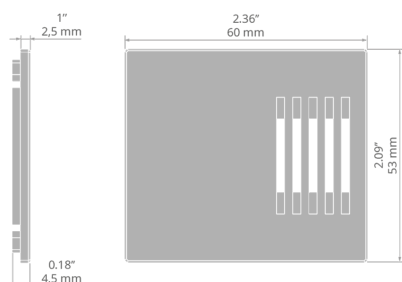

Záslepka IKON

Ref. C24013C02

Ref. arch 24013

ÚČEL PRODUKTU

- estetické provedení a ochrana vnitřku svítidla

INSTALACE

- do profilu, na zacvaknutí

TECHNICKÝ VÝKRES

TECHNICKÁ SPECIFIKACE

Materiál	PP
Barva	■ šedý
Tvary	obdélný
Výška	53 mm

Šířka	60 mm
Odolnost vůči korozi	ano
Odolnost vůči korozi při vysoké salinitě	ano

Záslepka IKON

Ref. C24013C02

Ref. arch 24013

SOUVISEJÍCÍ PROFILY > K TVORBĚ NÁSTĚNNÝCH SVÍTIDEL