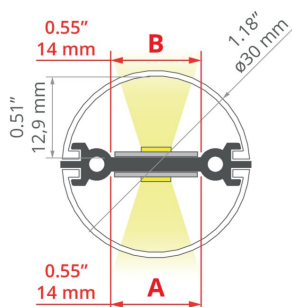

## DALŠÍ INFORMACE

- široká škála příslušenství umožňující různorodou montáž svítidla v libovolném směru
- standardní délky profilů a krytů KLUS: 1000 mm (tolerance  $\pm 1,5$  mm) a 2005 mm / 3010 mm (tolerance +5 mm); pro vybrané kryty 6050 mm, 10050 mm (tolerance +5 mm)
- při výběru jiné délky profilů / krytů, než je dostupná ve standardu, vyberte navíc službu řezání u firmy KLUS

## TECHNICKÁ SPECIFIKACE

Materiál	hliník
Barva	stříbrná eloxovaný
Možné IP svítidla	20
Možné tvary svítidla	kulatý
Šířka	30 mm
Výška	6.8 mm
Šířka lepení LED A	14 mm
Šířka lepení LED B	14 mm
Počet LED pásků A (šířka 8 mm)	1
Počet LED pásků B (šířka 8 mm)	1
S možností získání světelné řady	ano
Typ budovy	obytný prostor, komerční objekt, Objekt horeca
Zóna zařizení	kancelář, kuchyň, lobby / foyer, konferenční místnost
Vyvedení kabelu přes záslepku	ano
Svícení na dvě strany pro visící svítidla	ano

Délka	Ref
1005 mm	A00788A_1 C0788ANODA_1
2015 mm	A00788A_2 C0788ANODA_2
3020 mm	A00788A_3 C0788ANODA_3