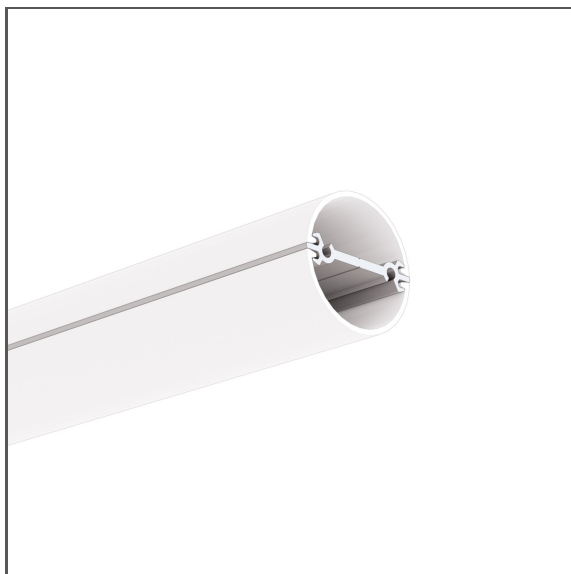

# Profil JAZ-DUO

Ref. A00788

Ref. arch C0788

- Dva směry svícení
- Téměř neviditelné hliníkové komponenty
- Široký úhel svícení
- Kulatý průřez svítidla
- Široká paleta příslušenství

## DALŠÍ INFORMACE

- široká škála příslušenství umožňující různorodou montáž svítidla v libovolném směru
- standardní délky profilů a krytů KLUS: 1000 mm (tolerance  $\pm 1,5$  mm) a 2005 mm / 3010 mm (tolerance +5 mm); pro vybrané kryty 6050 mm, 10050 mm (tolerance +5 mm)
- při výběru jiné délky profilů / krytů, než je dostupná ve standardu, vyberte navíc službu řezání u firmy KLUS

## TECHNICKÁ SPECIFIKACE

Materiál	hliník
Barva	stříbrná eloxovaný
Možné IP svítidla	20
Možné tvary svítidla	kulatý
Šířka	30 mm
Výška	6.8 mm
Šířka lepení LED A	14 mm
Šířka lepení LED B	14 mm
Počet LED pásků A (šířka 8 mm)	1
Počet LED pásků B (šířka 8 mm)	1
S možností získání světelné řady	ano
Typ budovy	obytný prostor, komerční objekt, Objekt horeca
Zóna zařizení	kancelář, kuchyň, lobby / foyer, konferenční místnost
Vyvedení kabelu přes záslepku	ano
Svícení na dvě strany pro visící svítidla	ano