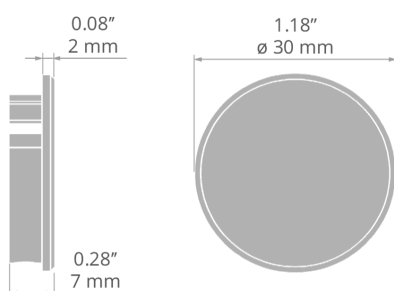

## TECHNICKÁ SPECIFIKACE

Materiál	hliník
Barva	šedý
Tvary	kulatý

Výška	30 mm
Šířka	30 mm
Odolnost vůči korozi	ano