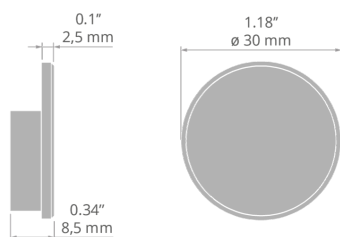

## TECHNICKÁ SPECIFIKACE

Materiál	PP
Barva	■ šedý
Tvary	kulatý
Výška	30 mm

Šířka	30 mm
Odolnost vůči korozi	ano
Odolnost vůči korozi při vysoké salinitě	ano