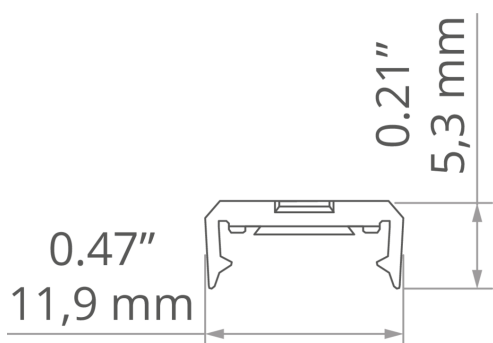

Úchytka K-10

Ref. C24340C00

Ref. arch 24340

- Neviditelná montážní konzola
- Malé rozměry

ÚČEL PRODUKTU

- k uchycení LED svítidel

INSTALACE

- do povrchu pomocí správně zvoleného šroubu
- do svítidla, pomocí háků
- použijte šrouby se zápusťnou hlavou a průměrem maximálně 3,5 mm
- snadná montáž a demontáž svítidla "na klik"

TECHNICKÝ VÝKRES

TECHNICKÁ SPECIFIKACE

Materiál	PC
Barva	průhledný bezbarvá
Šířka	11.9 mm

Výška	5.3 mm
Nosnost	7.5 kg

Úchytka K-10

Ref. C24340C00

Ref. arch 24340

KLUŠ Inspiring
Solutions