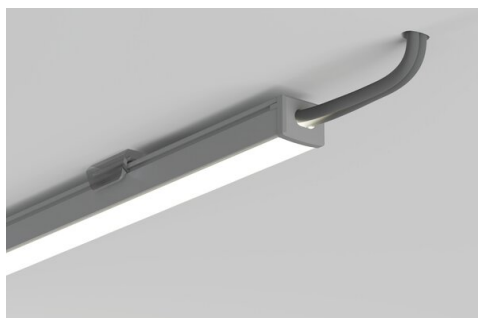

Úchytka K-10

Ref. C24340C00

Ref. arch 24340

KLUŠ Inspiring
Solutions

SAMPLE PROJECTS