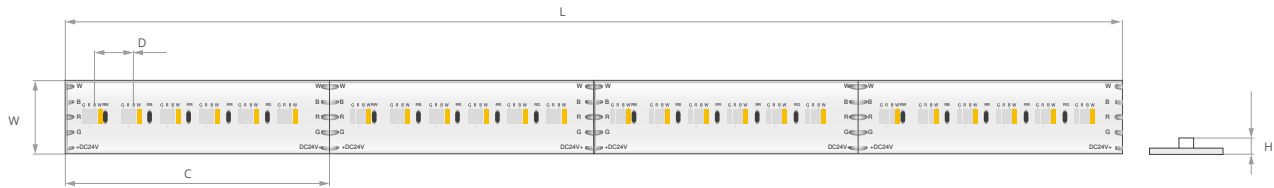

LED pásek K-1530-RGB+W-24V

Ref. K-RGBW-1530-24

Ref. arch K-1530-RGB+W-24V

Dimensions: Šířka [W]: 10 mm | Maximální délka napájení [L]: 6 m | Dělitelnost [C]: 62.5 mm | Vzdálenost mezi LED [D]: 10 mm | Výška [H]: 1.5 mm

■ Certifikát UL Listed

TECHNICKÁ SPECIFIKACE

Stupeň krytí IP	20
Barva LED	RGB+W
CRI	90
Týká se jen bílé barvy	ano
LxBy	L80B50
Život	60000 h
Pracovní teplota	-20°C - 60°C
Napětí napájení	24 V DC
Výkon	15.3 W/m
Úhel svitu	120°

Počet LED na 1 m	384
Počet LED v sekci řezu	24 ks
Spotřeba energie	16 kWh/1000h
Záruka [měsíc]	48
Klasa energetyczna	G

Barva světla	Světelný tok	Světelná účinnost
3000 K	252 lm/m	16 lm/W
RED	48 lm/m	3 lm/W
GREEN	330 lm/m	21 lm/W
BLUE	68 lm/m	4 lm/W