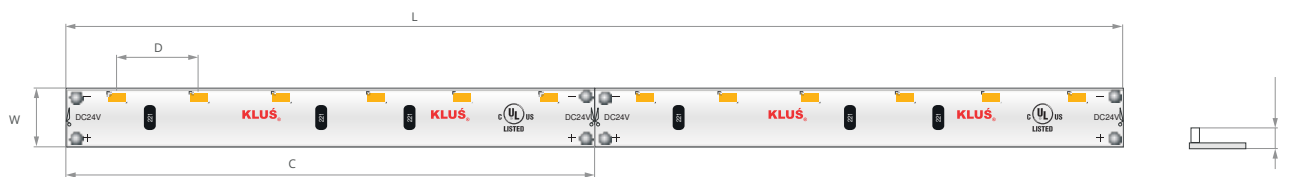

LED pásek K-SE-BLUE-1210-8-24V

Ref. K-SEBLUE-1210-24-8

Ref. arch K-SE-BLUE-1210-8-24V

KLUŠ Inspiring Solutions

Dimensions: Šířka [W]: 8 mm | Maximální délka napájení [L]: 6 m | Dělitelnost [C]: 100 mm | Vzdálenost mezi LED [D]: 16.7 mm | Výška [H]: 2 mm

- LED pásek s boční osvitem
- Certifikát UL Listed

TECHNICKÁ SPECIFIKACE

Stupeň krytí IP	20
Barva LED	■ BLUE
Pracovní teplota	-20°C - 60°C
Napětí napájení	24 V DC
Výkon	4.8 W/m
Úhel svitu	120°

MacAdamia Ellipse	3 SDCM
Počet LED na 1 m	60
Počet LED v sekci řezu	6 ks
Spotřeba energie	5 kWh/1000h
Záruka [měsíc]	48

Světelný tok	Světelná účinnost
99 lm/m	20 lm/W