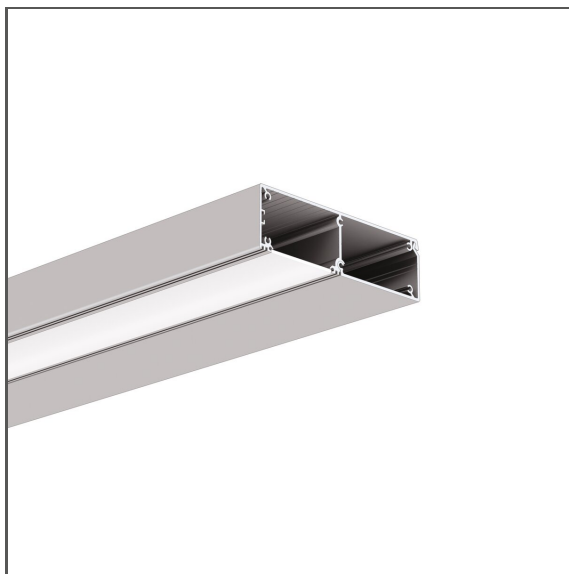

Profil KIDES

Ref. A18031

Ref. arch 18031

- Určeno pro stupeň ochrany IP54
- Možnost získat koeficient UGR < 19
- Prostor pro napájecí zdroj a elektronické komponenty
- Snadná údržba

ÚČEL PRODUKTU

- osvětlení dekorační

INSTALACE

- do povrchu pomocí doporučené montážní lišty nebo vhodně zvolených šroubů

DALŠÍ INFORMACE

- možnost zablokování napájecího zdroje uvnitř profilu pomocí pro tento účel určeného příslušenství
- standardní délky profilů a krytů Kluš: 1000 mm (tolerance $\pm 1,5$ mm) a 2005 mm / 3010 mm (tolerance +5 mm); pro vybrané kryty 6050 mm, 10050 mm (tolerance +5 mm)
- při výběru jiné délky profilů / krytů, než je dostupná ve standardu, vyberte navíc službu řezání u firmy KLUŠ

TECHNICKÝ VÝKRES

1:2

TECHNICKÁ SPECIFIKACE

Materiál	hliník
Barva	stříbrná eloxovaný
Možné IP svítidla	54
Průřez profilu	obdélný
Šířka	129 mm
Výška	38 mm
Šířka lepení LED A	49 mm
Počet LED pásků A (šířka 8 mm)	6
S komorou na zdroj	ano
S možností získání světelné řady	ano
Typ budovy	komerční objekt, obytný prostor, Objekt horeca, Vnější osvětlení
Zóna zařízení	osvětlení fasády, osvětlení stěny, kancelář, komunikační tahy
Difúzor se ořezává na délku profilu	ano
Vývedení kabelu zespodu	ano