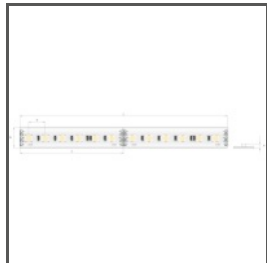

K-1920-120-RGB-24V

K-RGB-1920-120-24

Ref. arch K-1920-120-RGB-24V