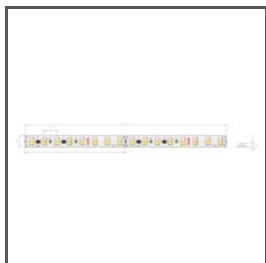

Ref. arch K-1920-120-RGB-24V

WP-K-1920-120-RGB-24V

KWP-1920-120-RGB-24

Ref. arch WP-K-1920-120-RGB-24V

SOUVISEJÍCÍ PŘÍSLUŠENSTVÍ > RELATED LED > VYSOKÁ SVĚTELNÁ ÚČINNOST

K-HE-0480-HD-24V

K-HEHD-0480-24

Ref. arch K-HE-0480-HD-24V