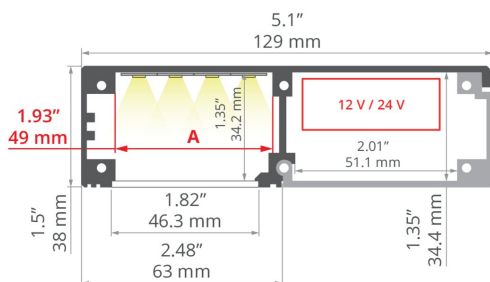

INSTALACE

- do povrchu pomocí doporučené montážní lišty nebo vhodně zvolených šroubů

DALŠÍ INFORMACE

- možnost zablokování napájecího zdroje uvnitř profilu pomocí pro tento účel určeného příslušenství
- standardní délky profilů a krytů Kluš: 1000 mm (tolerance $\pm 1,5$ mm) a 2005 mm / 3010 mm (tolerance +5 mm); pro vybrané kryty 6050 mm, 10050 mm (tolerance +5 mm)
- při výběru jiné délky profilů / krytů, než je dostupná ve standardu, vyberte navíc službu řezání u firmy KLUŠ

TECHNICKÝ VÝKRES

1:2

TECHNICKÁ SPECIFIKACE

Materiál	hliník
Barva	stříbrná eloxovaný
Možné IP svítidla	54
Průřez profilu	obdélný
Šířka	129 mm
Výška	38 mm
Šířka lepení LED A	49 mm
Počet LED pásků A (šířka 8 mm)	6
S komorou na zdroj	ano
S možností získání světelné řady	ano
Typ budovy	komerční objekt, obytný prostor, Objekt horeca, Vnější osvětlení
Zóna zařízení	osvětlení fasády, osvětlení stěny, kancelář, komunikační tahy
Difúzor se ořezává na délku profilu	ano
Vývedení kabelu zespodu	ano