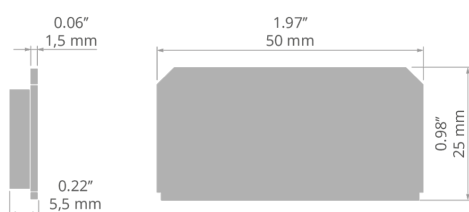

Záslepka KOZEL-50

Ref. C24280C02

Ref. arch 24280

ÚČEL PRODUKTU

- ochrana vnitřku svítidla

INSTALACE

- do profilu, na zacvaknutí

TECHNICKÝ VÝKRES

TECHNICKÁ SPECIFIKACE

Materiál	PP
Barva	■ šedý
Tvary	obdélný
Výška	25 mm

Šířka	50 mm
Odolnost vůči korozi	ano
Odolnost vůči korozi při vysoké salinitě	ano

SOUVISEJÍCÍ PROFILY > PRO HLAVNÍ OSVĚTLENÍ

KOZEL-50