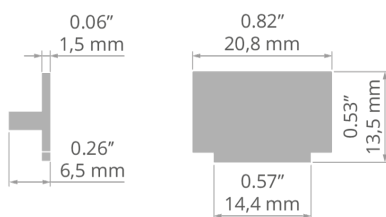

Záslepka KOZMA

Ref. C24217C02

Ref. arch 24217

ÚČEL PRODUKTU

- ochrana vnitřku svítidla

INSTALACE

- do profilu, na zacvaknutí

TECHNICKÝ VÝKRES

TECHNICKÁ SPECIFIKACE

Materiál	PP
Barva	■ šedý
Tvary	obdélný
Výška	13 mm

Šířka	20 mm
Odolnost vůči korozi	ano
Odolnost vůči korozi při vysoké salinitě	ano

Záslepka KOZMA

Ref. C24217C02

Ref. arch 24217

SOUVISEJÍCÍ PROFILY > ARCHITEKTONICKÉ