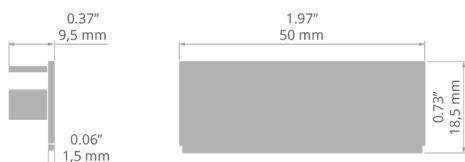

Záslepka KOZUS-50

Ref. C24282C02

Ref. arch 24282

ÚČEL PRODUKTU

- ochrana vnitřku svítidla

INSTALACE

- do profilu, na zacvaknutí

TECHNICKÝ VÝKRES

TECHNICKÁ SPECIFIKACE

Materiál	PP
Barva	■ šedý
Tvary	obdélný
Výška	18 mm

Šířka	50 mm
Odolnost vůči korozi	ano
Odolnost vůči korozi při vysoké salinitě	ano

Záslepka KOZUS-50

Ref. C24282C02

Ref. arch 24282

SOUVISEJÍCÍ PROFILY > PRO HLAVNÍ OSVĚTLENÍ