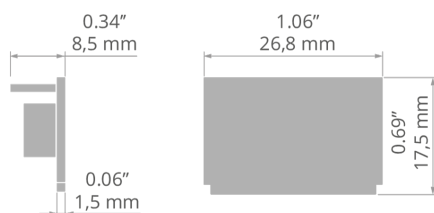

Záslepka KOZUS

Ref. C24148C02

Ref. arch 24148

ÚČEL PRODUKTU

- ochrana vnitřku svítidla

INSTALACE

- do profilu, na zacvaknutí

TECHNICKÝ VÝKRES

TECHNICKÁ SPECIFIKACE

Materiál	PP
Barva	■ šedý
Tvary	obdélný
Výška	17 mm

Šířka	26 mm
Odolnost vůči korozi	ano
Odolnost vůči korozi při vysoké salinitě	ano

Záslepka KOZUS

Ref. C24148C02

Ref. arch 24148

SOUVISEJÍCÍ PROFILY > ARCHITEKTONICKÉ