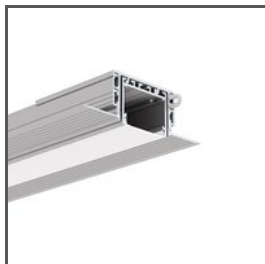

Pružina KR

Ref. C42737N00

Ref. arch 42737

SOUVISEJÍCÍ SYSTÉMY > PRO OBECNÉ OSVĚTLENÍ

3035-KOZE
A08441+A18056
Ref. arch 18056+B8441