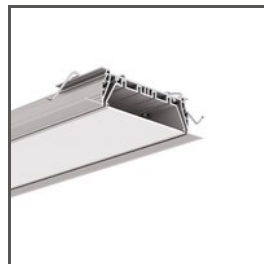

MOD-KOZE-100
A18057+A18058
Ref. arch 18057+18058