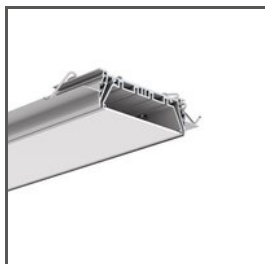

MOD-TEK-100
A18061+A18058
Ref. arch 18061+18058