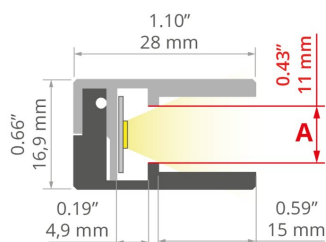

## INSTALACE

- do okraje panelu pomocí doporučené oboustranné lepicí pásky

## DALŠÍ INFORMACE

- profil plní dekorativní funkce, není upevněním
- standardní délky profilů a krytů Kluš: 1000 mm (tolerance  $\pm 1,5$  mm) a 2005 mm / 3010 mm (tolerance +5 mm); pro vybrané kryty 6050 mm, 10050 mm (tolerance +5 mm)
- při výběru jiné délky profilů / krytů, než je dostupná ve standardu, vyberte navíc službu řezání u firmy KLUŠ

## TECHNICKÁ SPECIFIKACE

Materiál	hliník
Barva	stříbrná eloxovaný
Možné IP svítidla	20
Možné tvary svítidla	obdélný
Průřez profilu	obdélný
Šířka	16.9 mm
Výška	28 mm
Šířka lepení LED A	11 mm
Počet LED pásků A (šířka 8 mm)	1
Typ budovy	Komerční objekt, Objekt horeca
Zóna zařízení	nábytek, výkladní skřín, reklama / POS
Vyvedení kabelu zespodu	ano