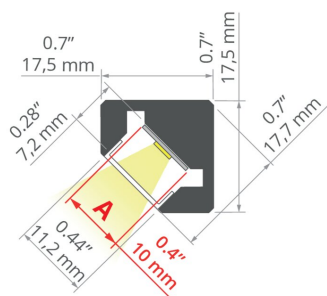

Profil KUBIK-45

Ref. A07697

Ref. arch B7697

- Pro vytváření prostorových osvětlovacích forem
- Snadné vytváření geometrických obrazců
- Svícení pod úhlem 45 stupňů
- Hladké povrchy profilu

ÚČEL PRODUKTU

- osvětlení dekorační

INSTALACE

- prostorové tvary tvořené z jednotlivých částí profilu, spojované pomocí konektorů ZM
- zkrácený kryt společně s profilem
- Možnost snadného spojování do sérií a systémů

DALŠÍ INFORMACE

- standardní délky profilů a krytů Kluš: 1000 mm (tolerance $\pm 1,5$ mm) a 2005 mm / 3010 mm (tolerance +5 mm); pro vybrané kryty 6050 mm, 10050 mm (tolerance +5 mm)
- při výběru jiné délky profilů / krytů, než je dostupná ve standardu, vyberte navíc službu řezání u firmy KLUŠ

TECHNICKÝ VÝKRES

TECHNICKÁ SPECIFIKACE

Materiál	hliník
Barva	stříbrná eloxovaný
Možné IP svítidla	20
Možné tvary svítidla	mnohoúhelný
Průřez profilu	úhlový
Šířka	17.5 mm
Výška	17.5 mm
Šířka lepení LED A	10 mm
Počet LED pásků A (šířka 8 mm)	1
Svícení pod úhlem	45
S možností získání světelné řady	ano
Typ budovy	Kulturní/volnočasový objekt, Komerční objekt, Objekt horeca
Zóna zařízení	výkladní skříň, lobby / foyer
Difuzér se ořezává na délku profilu	ano
Možnost snadného spojování do řad	ano
Vyvedení kabelu zespođu	ano