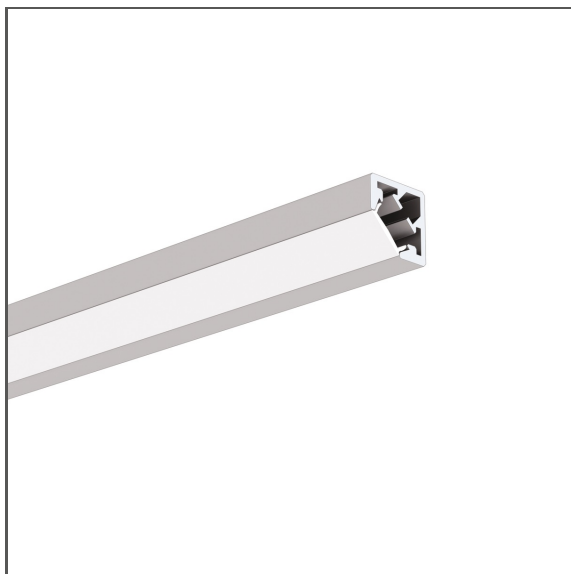

Profil KUBIK-45

Ref. A07697

Ref. arch B7697

- Pro vytváření prostorových osvětlovacích forem
- Snadné vytváření geometrických obrazců
- Svícení pod úhlem 45 stupňů
- Hladké povrchy profilu

ÚČEL PRODUKTU

- osvětlení dekorační

INSTALACE

- prostorové tvary tvořené z jednotlivých částí profilu, spojované pomocí konektorů ZM
- zkrácený kryt společně s profilem
- Možnost snadného spojování do sérií a systémů

DALŠÍ INFORMACE

- standardní délky profilů a krytů Kluš: 1000 mm (tolerance $\pm 1,5$ mm) a 2005 mm / 3010 mm (tolerance +5 mm); pro vybrané kryty 6050 mm, 10050 mm (tolerance +5 mm)
- při výběru jiné délky profilů / krytů, než je dostupná ve standardu, vyberte navíc službu řezání u firmy KLUŠ

TECHNICKÝ VÝKRES

TECHNICKÁ SPECIFIKACE

Materiál	hliník
Barva	stříbrná eloxovaný
Možné IP svítidla	20
Možné tvary svítidla	mnohoúhelný
Průřez profilu	úhlový
Šířka	17.5 mm
Výška	17.5 mm
Šířka lepení LED A	10 mm
Počet LED pásků A (šířka 8 mm)	1
Svícení pod úhlem	45
S možností získání světelné řady	ano
Typ budovy	Kulturní/volnočasový objekt, Komerční objekt, Objekt horeca
Zóna zařízení	výkladní skříň, lobby / foyer
Difuzér se ořezává na délku profilu	ano
Možnost snadného spojování do řad	ano
Vyvedení kabelu zespođu	ano