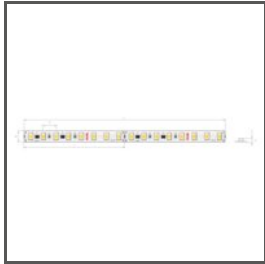

KWP-1920-120-RGB-24

Ref. arch WP-K-1920-120-RGB-24V

SOUVISEJÍCÍ PŘÍSLUŠENSTVÍ > RELATED LED > VYSOKÁ SVĚTELNÁ ÚČINNOST

Profil KUBIK-45

Ref. A07697

Ref. arch B7697

K-HE-0480-HD-24V

K-HEHD-0480-24