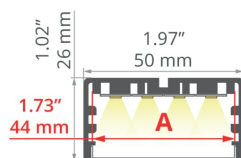

- jako závěsné nebo do povrchu pomocí doporučeného příslušenství nebo vhodně zvolených šroubů
- Možnost snadného spojování do sérií a systémů

DALŠÍ INFORMACE

- možnost používat jak LED pásy, tak i proudové LED moduly
- standardní délky profilů a krytů Kluš: 1000 mm (tolerance $\pm 1,5$ mm) a 2005 mm / 3010 mm (tolerance +5 mm); pro vybrané kryty 6050 mm, 10050 mm (tolerance +5 mm)
- při výběru jiné délky profilů / krytů, než je dostupná ve standardu, vyberte navíc službu řezání u firmy KLUŠ

TECHNICKÝ VÝKRES

1:2

TECHNICKÁ SPECIFIKACE

Materiál	hliník
Možné IP svítidla	20, 54
Možné tvary svítidla	obdélný
Průřez profilu	obdélný
Šířka	50 mm
Výška	26 mm
Šířka lepení LED A	44 mm
Počet LED pásků A (šířka 8 mm)	5
S možností získání světelné řady	ano
Typ budovy	komerční objekt
Zóna zařízení	kancelář, konferenční místnost
Difuzér se ořezává na délku profilu	ano
Možnost snadného spojování do řad	ano
Vyvedení kabelu zespodu	ano