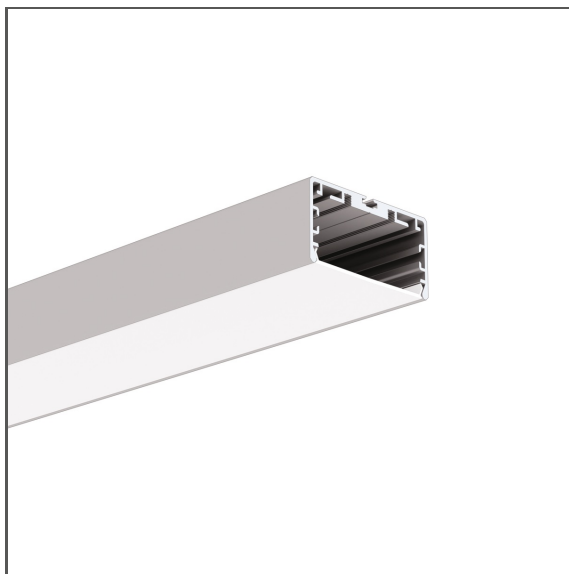

Profil LIPOD-50

Ref. A02609

Ref. arch C2609

- Minimalistická forma
- Hladké stěny profilu
- Vysoká světelná účinnost
- Široká paleta příslušenství

ÚČEL PRODUKTU

- osvětlení hlavní, dekorativní a funkční

INSTALACE

- jako závěsné nebo do povrchu pomocí doporučeného příslušenství nebo vhodně zvolených šroubů
- Možnost snadného spojování do sérií a systémů

DALŠÍ INFORMACE

- možnost používat jak LED pásy, tak i proudové LED moduly
- standardní délky profilů a krytů Kluš: 1000 mm (tolerance $\pm 1,5$ mm) a 2005 mm / 3010 mm (tolerance +5 mm); pro vybrané kryty 6050 mm, 10050 mm (tolerance +5 mm)
- při výběru jiné délky profilů / krytů, než je dostupná ve standardu, vyberte navíc službu řezání u firmy KLUŠ

TECHNICKÝ VÝKRES

1:2

TECHNICKÁ SPECIFIKACE

Materiál	hliník
Možné IP svítidla	20, 54
Možné tvary svítidla	obdélný
Průřez profilu	obdélný
Šířka	50 mm
Výška	26 mm
Šířka lepení LED A	44 mm
Počet LED pásků A (šířka 8 mm)	5
S možností získání světelné řady	ano
Typ budovy	komerční objekt
Zóna zařízení	kancelář, konferenční místnost
Difuzér se ořezává na délku profilu	ano
Možnost snadného spojování do řad	ano
Vyvedení kabelu zespodu	ano