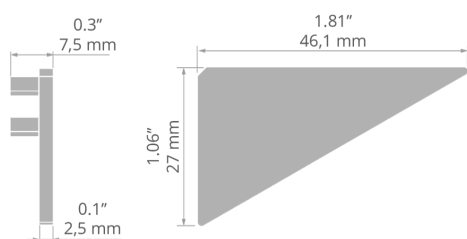

TECHNICKÁ SPECIFIKACE

Materiál	PP	Barva	■ šedý