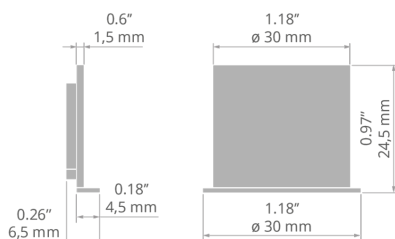

## TECHNICKÁ SPECIFIKACE

Materiál	PP
Výška	26.2 mm
Šířka	24.5 mm

Barva	Ref
■ šedý	C24005C02 24005
■ stříbrná	C24005L01 24103
■ černý	C24005C07 24009