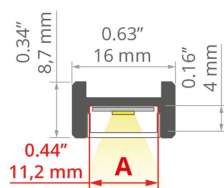

DALŠÍ INFORMACE

- standardní délky profilů a krytů Kluš: 1000 mm (tolerance $\pm 1,5$ mm) a 2005 mm / 3010 mm (tolerance +5 mm); pro vybrané kryty 6050 mm, 10050 mm (tolerance +5 mm)
- při výběru jiné délky profilů / krytů, než je dostupná ve standardu, vyberte navíc službu řezání u firmy KLUŠ

TECHNICKÝ VÝKRES

TECHNICKÁ SPECIFIKACE

Materiál	hliník
Barva	stříbrná eloxovaný
Možné IP svítidla	20, 67
Průřez profilu	obdélný
Šířka	16 mm
Šířka lepení LED A	11.2 mm
Počet LED pásků A (šířka 8 mm)	1
Typ budovy	obytný prostor, Kulturní/volnočasový objekt, Objekt horeca
Zóna zařízení	kuchyň, koupelna, nábytek, kancelář
Jednoduchá montáž a demontáž na „kliknutí“	ano
Difuzér se ořezává na délku profilu	ano
Vývedení kabelu zespodu	ano