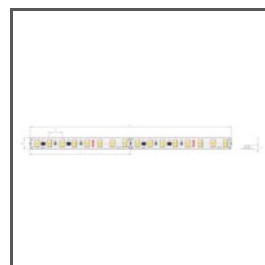

K-HE-1920-HD-24V
K-HEHD-1920-24
Ref. arch K-HE-1920-HD-24V