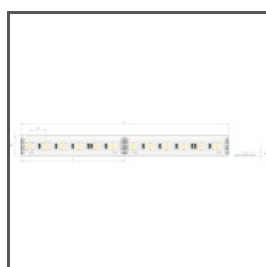

K-1920-120-RGB-24V
K-RGB-1920-120-24
Ref. arch K-1920-120-RGB-24V