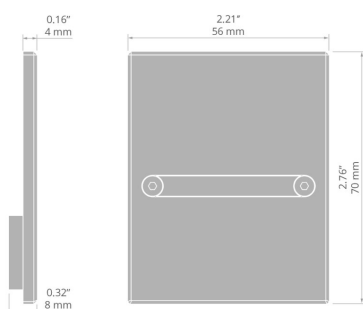

Záslepka MOD-50

Ref. C28024C02, C28024C10, C28024C07

Ref. arch 24329, 24406, 24405

ÚČEL PRODUKTU

- estetické provedení a ochrana vnitřku svítidla

INSTALACE

- na profil, s pomocí šroubů (jsou součástí balení)

TECHNICKÝ VÝKRES

TECHNICKÁ SPECIFIKACE

Materiál	ABS
Tvary	obdélný
Výška	70 mm
Šířka	56 mm

Barva	Ref
■ šedý	C28024C02 24329
□ bílá	C28024C10 24406
■ černý	C28024C07 24405

Záslepka MOD-50

Ref. C28024C02, C28024C10, C28024C07