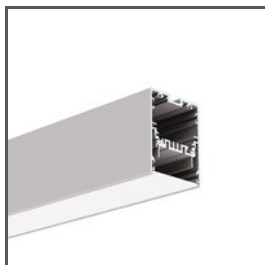

SOUVISEJÍCÍ SYSTÉMY > PRO OBECNÉ OSVĚTLENÍ