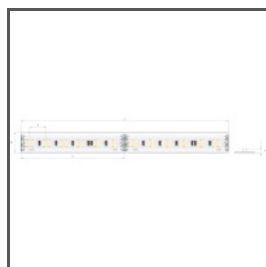

K-1920-120-RGB-24V

K-RGB-1920-120-24

Ref. arch K-1920-120-RGB-24V