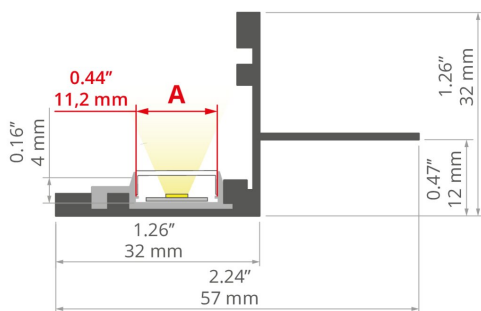

INSTALACE

- do povrchu pomocí doporučené montážní lišty nebo vhodně zvolených šroubů
- Možnost snadného spojování do sérií a systémů

DALŠÍ INFORMACE

- standardní délky profilů a krytů Klus: 1000 mm (tolerance $\pm 1,5$ mm) a 2005 mm / 3010 mm (tolerance +5 mm); pro vybrané kryty 6050 mm, 10050 mm (tolerance +5 mm)
- při výběru jiné délky profilů / krytů, než je dostupná ve standardu, vyberte navíc službu řezání u firmy KLUS

TECHNICKÝ VÝKRES

TECHNICKÁ SPECIFIKACE

Materiál	hliník
Barva	stříbrná neeloxované
Možné IP svítidla	20
Průřez profilu	obdélný
Šířka	57 mm
Výška	32 mm
Šířka lepení LED A	11.2 mm
Počet LED pásků A (šířka 8 mm)	1
Typ budovy	obytný prostor, Kulturní/volnočasový objekt, Objekt horeca
Zóna zařízení	osvětlení stěny, výklenek, konferenční místnost
Difuzér se ořezává na délku profilu	ano
Možnost snadného spojování do řad	ano
Do sádkartonových desek	ano
K zakrytí stěrkou	ano
Vývedení kabelu přes záslepku	ano