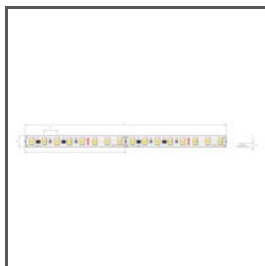

WP-K-1920-120-RGB-24V

KWP-1920-120-RGB-24

Ref. arch WP-K-1920-120-RGB-24V

SOUVISEJÍCÍ PŘÍSLUŠENSTVÍ > RELATED LED > VYSOKÁ SVĚTELNÁ ÚČINNOST

Profil NISA-NI

Ref. A18029

Ref. arch 18029

K-HE-0480-HD-24V