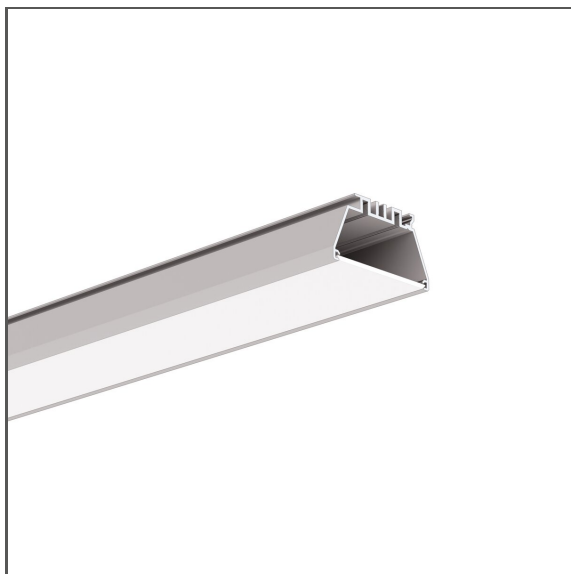

Profil OMODO-50

Ref. A18053

Ref. arch 18053