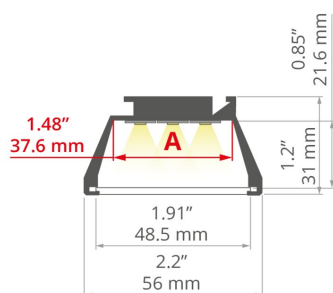

## TECHNICKÁ SPECIFIKACE

Materiál	hliník
Barva	stříbrná eloxovaný
Možné IP svítidla	20
Průřez profilu	obdélný
Šířka	56 mm
Výška	31 mm
Šířka lepení LED A	37.6 mm
Počet LED pásků A (šířka 8 mm)	4
Typ budovy	komerční objekt, Objekt horeca, Kulturní/volnočasový objekt
Zóna zařízení	komunikační tahy, lobby / foyer, konferenční místnost, výkladní skříň