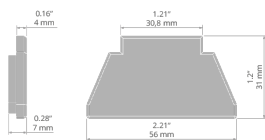

TECHNICKÁ SPECIFIKACE

| | | | |
|----------|----------------|-------|-------|
| Materiál | ABS | Výška | 31 mm |
| Barva | ■ šedý | Šířka | 56 mm |
| Tvary | trojúhelníkový | | |

SAMPLE PROJECTS

Záslepka OMODO-50