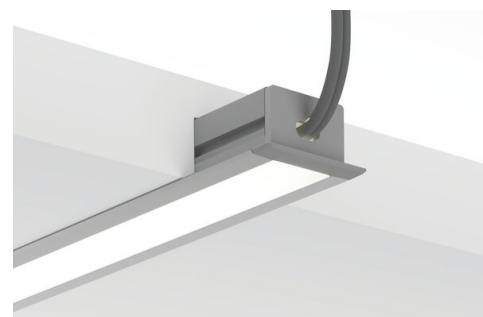

Záslepka PDS-NK-OTW

Ref. C24338C02TW, C24338C10TW, C24338C07TW, C24338L01TW

Ref. arch 24339, 24404, 24343, 24449

- Otvor pro vyvedení kabelu

ÚČEL PRODUKTU

- estetické provedení a ochrana vnitřku svítidla

INSTALACE

- do profilu, na zacvaknutí

TECHNICKÁ SPECIFIKACE

Materiál	ABS
Tvary	obdélný
Výška	13 mm
Šířka	22 mm
Odolnost vůči korozi	ano
Odolnost vůči korozi při vysoké salinitě	ano
Otvor	ano

Barva	Ref
■ šedý	C24338C02TW 24339
□ bílá	C24338C10TW 24404
■ stříbrná	C24338L01TW 24449
■ černý	C24338C07TW 24343

SAMPLE PROJECTS

Záslepka PDS-NK-OTW

Ref. C24338C02TW, C24338C10TW, C24338C07TW, C24338L01TW

Ref. arch 24339, 24404, 24343, 24449

KLUŚ Inspiring
Solutions

SOUVISEJÍCÍ PROFILY > UNIVERZÁLNÍ

PDS-NK

A01588