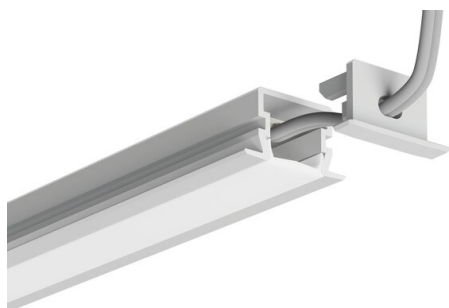

Záslepka PDS-NK-OTW

Ref. C24338C02TW, C24338C10TW, C24338C07TW, C24338L01TW

Ref. arch 24339, 24404, 24343, 24449

- Otvor pro vyvedení kabelu

ÚČEL PRODUKTU

- estetické provedení a ochrana vnitřku svítidla

INSTALACE

- do profilu, na zacvaknutí

TECHNICKÁ SPECIFIKACE

Materiál	ABS
Tvary	obdélný
Výška	13 mm
Šířka	22 mm
Odolnost vůči korozi	ano
Odolnost vůči korozi při vysoké salinitě	ano
Otvor	ano

Barva	Ref
■ šedý	C24338C02TW 24339
□ bílá	C24338C10TW 24404
■ stříbrná	C24338L01TW 24449
■ černý	C24338C07TW 24343

SAMPLE PROJECTS

Záslepka PDS-NK-OTW

Ref. C24338C02TW, C24338C10TW, C24338C07TW, C24338L01TW

Ref. arch 24339, 24404, 24343, 24449

KLUŚ Inspiring
Solutions

SOUVISEJÍCÍ PROFILY > UNIVERZÁLNÍ

PDS-NK

A01588