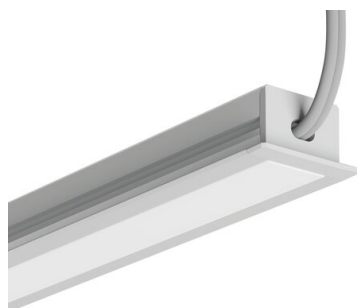

SAMPLE PROJECTS