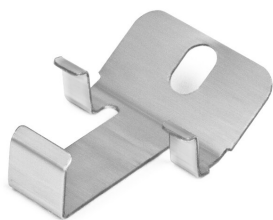

# Úchytka PDS-STN-30D

Ref. C24458N00

Ref. arch 24458

NOVÝ

- Směr svícení svítidla pod úhlem 30 stupňů k povrchu
- Možnost úpravy polohy po přišroubování
- Vysoká mechanická odolnost také proti povětrnostním vlivům

## ÚČEL PRODUKTU

- k uchycení LED svítidel

## INSTALACE

- do povrchu pomocí vhodně zvolených šroubů
- do svítidla, pomocí háků
- snadná montáž a demontáž svítidla "na klik"

## TECHNICKÁ SPECIFIKACE

Materiál	nerezová ocel	Odolnost vůči korozi	ano
Barva	stříbrná	Nosnost	7.5 kg