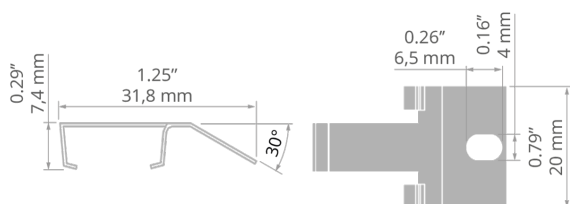

TECHNICKÝ VÝKRES