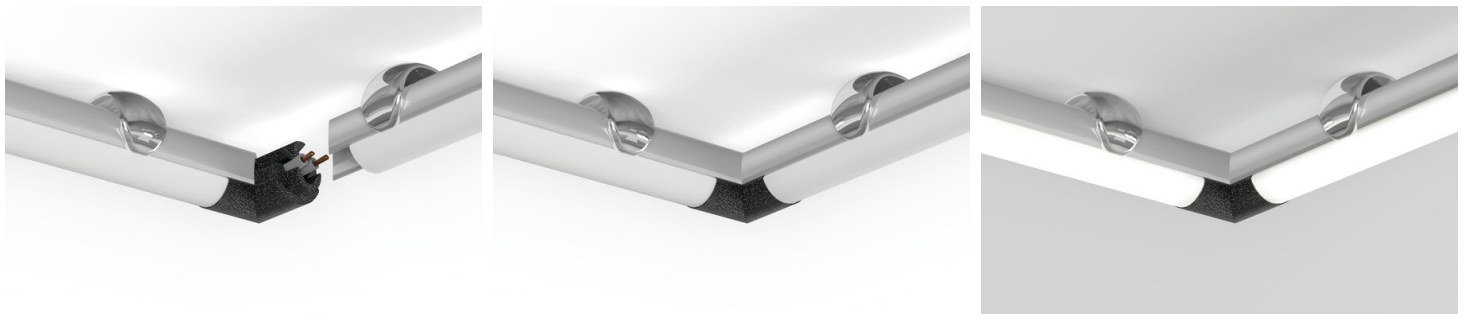

SAMPLE PROJECTS