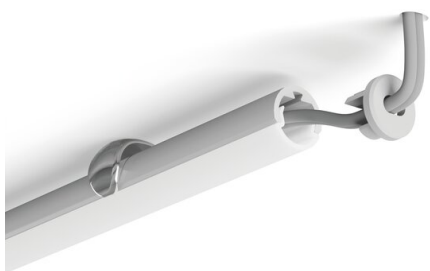

Záslepka PIKO-O-OTW

Ref. C24321C02TW, C24321C10TW, C24321C07TW

Ref. arch 24376, 24414, 24360

- K použití s polokulatým krytem
- Otvor pro vyvedení kabelu

ÚČEL PRODUKTU

- estetické provedení a ochrana vnitřku svítidla

INSTALACE

- do profilu, na zacvaknutí

TECHNICKÁ SPECIFIKACE

Materiál	ABS
Tvary	kulatý
Výška	10 mm
Šířka	10 mm
Odolnost vůči korozi	ano
Odolnost vůči korozi při vysoké salinitě	ano
Otvor	ano

Barva	Ref
<input checked="" type="checkbox"/> šedý	C24321C02TW 24376
<input type="checkbox"/> bílá	C24321C10TW 24414
<input checked="" type="checkbox"/> černý	C24321C07TW 24360

SAMPLE PROJECTS

Záslepka PIKO-O-OTW

Ref. C24321C02TW, C24321C10TW, C24321C07TW

Ref. arch 24376, 24414, 24360

SOUVISEJÍCÍ PROFILY > MINIMALISTICKÉ

PIKO-O

A01167

Ref. arch C1167