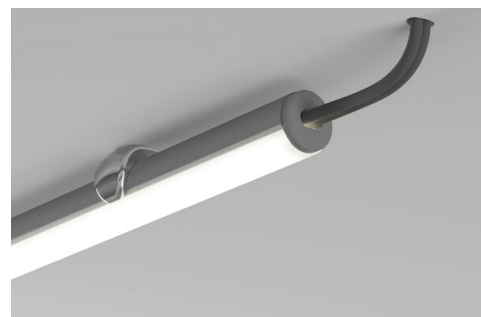

Záslepka PIKO-O-OTW

Ref. C24321C02TW, C24321C10TW, C24321C07TW

Ref. arch 24376, 24414, 24360

- K použití s polokulatým krytem
- Otvor pro vyvedení kabelu

ÚČEL PRODUKTU

- estetické provedení a ochrana vnitřku svítidla

INSTALACE

- do profilu, na zacvaknutí

TECHNICKÁ SPECIFIKACE

Materiál	ABS
Tvary	kulatý
Výška	10 mm
Šířka	10 mm
Odolnost vůči korozi	ano
Odolnost vůči korozi při vysoké salinitě	ano
Otvor	ano

Barva	Ref
<input checked="" type="checkbox"/> šedý	C24321C02TW 24376
<input type="checkbox"/> bílá	C24321C10TW 24414
<input checked="" type="checkbox"/> černý	C24321C07TW 24360

SAMPLE PROJECTS

Záslepka PIKO-O-OTW

Ref. C24321C02TW, C24321C10TW, C24321C07TW

Ref. arch 24376, 24414, 24360

SOUVISEJÍCÍ PROFILY > MINIMALISTICKÉ

PIKO-O

A01167

Ref. arch C1167