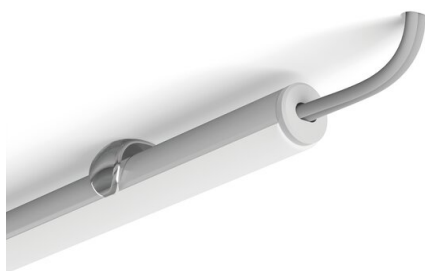

Záslepka PIKO-O-OTW

Ref. C24321C02TW, C24321C10TW, C24321C07TW

Ref. arch 24376, 24414, 24360

- K použití s polokulatým krytem
- Otvor pro vyvedení kabelu

ÚČEL PRODUKTU

- estetické provedení a ochrana vnitřku svítidla

INSTALACE

- do profilu, na zacvaknutí

TECHNICKÁ SPECIFIKACE

Materiál	ABS
Tvary	kulatý
Výška	10 mm
Šířka	10 mm
Odolnost vůči korozi	ano
Odolnost vůči korozi při vysoké salinitě	ano
Otvor	ano

Barva	Ref
<input checked="" type="checkbox"/> šedý	C24321C02TW 24376
<input type="checkbox"/> bílá	C24321C10TW 24414
<input checked="" type="checkbox"/> černý	C24321C07TW 24360

SAMPLE PROJECTS

Záslepka PIKO-O-OTW

Ref. C24321C02TW, C24321C10TW, C24321C07TW

Ref. arch 24376, 24414, 24360

SOUVISEJÍCÍ PROFILY > MINIMALISTICKÉ

PIKO-O

A01167

Ref. arch C1167