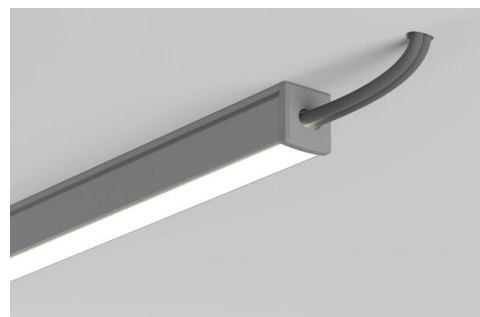

Záslepka PIKO-ZM-OTW

Ref. C24307C02TW, C24307C07TW

Ref. arch 24359, 24400

TECHNICKÁ SPECIFIKACE

Materiál	ABS
Tvary	obdélný
Výška	10 mm
Šířka	10 mm
Odolnost vůči korozi	ano
Odolnost vůči korozi při vysoké salinitě	ano
Otvor	ano

Barva	Ref
■ šedý	C24307C02TW 24359
■ černý	C24307C07TW 24400

SAMPLE PROJECTS

Záslepka PIKO-ZM-OTW

Ref. C24307C02TW, C24307C07TW

Ref. arch 24359, 24400

SOUVISEJÍCÍ PROFILY > MINIMALISTICKÉ

KOZEL-10
A01575
Ref. arch C1575