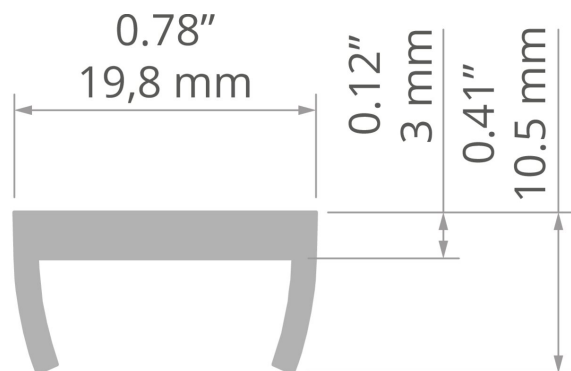

## TECHNICKÁ SPECIFIKACE

Materiál	PP
Barva	■ šedý
Šířka	19.76 mm

Výška	10.47 mm
Nosnost	1.7 kg