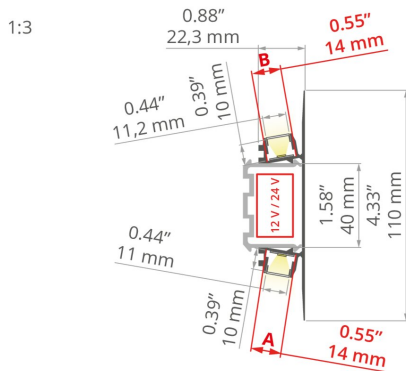

- Schovaný světelný zdroj
- Dva směry svícení
- Prostor pro napájecí zdroj a elektronické komponenty
- Snadná údržba

ÚČEL PRODUKTU

- osvětlení dekorativní

INSTALACE

- do povrchu pomocí doporučené montážní lišty nebo vhodně zvolených šroubů
- Možnost snadného spojování do sérií a systémů

DALŠÍ INFORMACE

- povrch profilu může být potažen různými technikami - dýhou, omítkou, malbou
- možnost zablokování napájecího zdroje uvnitř profilu pomocí pro tento účel určeného příslušenství
- standardní délky profilů a krytů Kluš: 1000 mm (tolerance ± 1,5 mm) a 2005 mm / 3010 mm (tolerance +5 mm); pro vybrané kryty 6050 mm, 10050 mm (tolerance +5 mm)
- při výběru jiné délky profilů / krytů, než je dostupná ve standardu, vyberte navíc službu řezání u firmy KLUŠ

TECHNICKÝ VÝKRES

TECHNICKÁ SPECIFIKACE

Materiál	hliník
Možné IP svítidla	20
Možné tvary svítidla	mnohoúhelný, obdélný
Šířka	22.3 mm
Výška	110 mm
Maximální délka na objednávku	6000 mm
Šířka lepení LED A	14 mm
Šířka lepení LED B	14 mm
Počet LED pásků A (šířka 8 mm)	1
Počet LED pásků B (šířka 8 mm)	1
S komorou na zdroj	ano
Typ budovy	Objekt horeca, Kulturní/volnočasový objekt osvětlení stěny, komunikační tahy
Zóna zařízení	
Jednoduchá montáž a demontáž na „kliknutí“	ano
Difuzér se ořezává na délku profilu	ano
Možnost snadného spojování do řad	ano