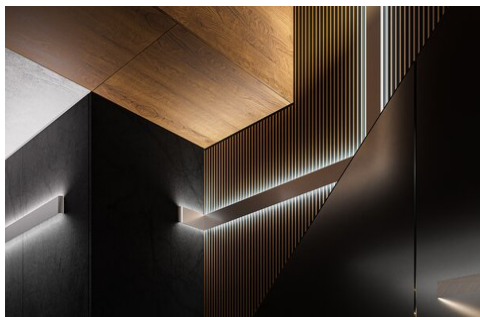

Profil PLAKIN-DUO

Ref. A04106

Vyvedení kabelu zespondu	ano
Svícení na dvě strany	ano

Barva	Délka	ano	Ref
černý eloxovaný	3010 mm	Dekoratívní osvětlení	A04106A07_3 C4106K7_3

SAMPLE PROJECTS

SOUVISEJÍCÍ PŘÍSLUŠENSTVÍ > DIFUZORY

NÁZEV	MATERIÁL	SVĚTELNÁ PROPUSTNOST	BARVA	REF.
LENSO NOVÝ	PC	46.6 %	čirý	B17112T 17112
HS	PC	73 %	mléčný	B17208M 1369
		94 %	čirý	B17208T 1370
KA	PC	63 %	mléčný	B17035M 17035
		91 %	čirý	B17035T 17036
KA-COM	PVC	70 %	mléčný	B17179M 17179
		93 %	čirý	B17179T 17180
KA-PRO	PC	67 %	mléčný	B17064M 17064
		94 %	čirý	B17064T 17065
LIGER	PC	70 %	mléčný	B17037M 17037
		32 %	černý	B17037C 17040