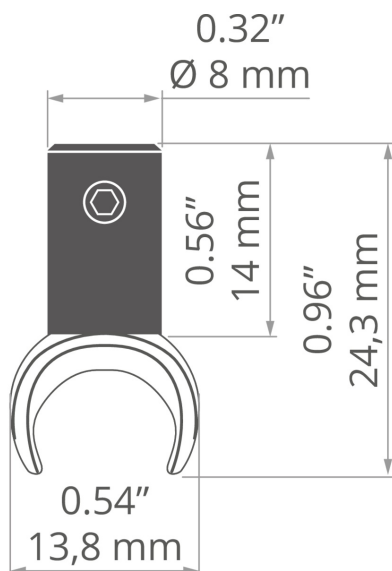

Závěska PLD-10-WL

Ref. C28177N00

Ref. arch 42293

- Podélné zavěšení na lanku
- Plynulá regulace úhlu svícení
- Malé rozměry

ÚČEL PRODUKTU

- k zavěšení LED svítidel

INSTALACE

- do osvětlovacího tělesa pomocí montážní konzoly
- do lanka pomocí aretačního šroubu
- snadná montáž a demontáž svítidla "na klik"

TECHNICKÝ VÝKRES

TECHNICKÁ SPECIFIKACE

Materiál	nerezová ocel, PC
Barva	■ stříbrná
Šířka	13.8 mm

Výška	24.3 mm
Nosnost	6 kg

Závěska PLD-10-WL

Ref. C28177N00

Ref. arch 42293

KLUŠ Inspiring
Solutions

SAMPLE PROJECTS

SOUVISEJÍCÍ PROFILY > MINIMALISTICKÉ

PIKO-O
A01167
Ref. arch C1167

SOUVISEJÍCÍ PŘÍSLUŠENSTVÍ > JINÉ PŘÍSLUŠENSTVÍ > LANKA A TYČE

LANKO
0,5 mm
Z70499
Ref. arch 70499